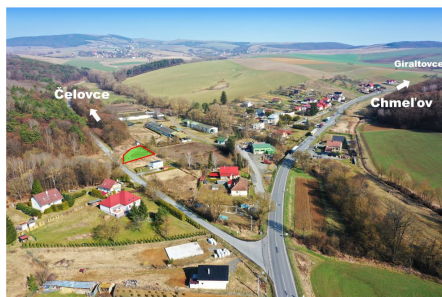

SME OVERENÁ REALITNÁ KANCELÁRIA PÔSOBIACA NA TRHU S NEHNUTEĽNOSŤAMI OD ROKU 2011!
NÁŠ TÍM V OBLASTI REALÍT SÚ MAKLÉRI S DLHOROČNOU PRAXOU.
SAMOZREJMOSŤOU JE SERIÓZNY A ĽUDSKÝ PRÍSTUP, ZÁROVEŇ BEZPEČNOSŤ KLIENTOV PRI OBCHODE
JE PRE NÁS PRIORITOU.

NAŠE SLUŽBY PRE KLIENTOV SÚ BEZPLATNÉ A ZAHŔŇAJÚ:

1. VYPRACOVANIE ZMLÚV
   - POPLATKY SPOJENÉ S PREVODOM VLASTNÍCKYCH PRÁV
   - PREVERENIE KUPOVANEJ NEHNUTEĽNOSTÍ
   - POMOC PRI VYBAVOVANÍ HYPOTEKÁRNEHO ÚVERU
   - PROVÍZIE SÚ V CENE NEHNUTEĽNOSTÍ
2. ZABEZPEČUJEME:
3. sprostredkovanie kúpy, predaja a prenájmu nehnuteľností
   - aj zadĺžených nehnuteľností
   - oddlžovanie klientov pri predaji nehnuteľností
5. profesionálne promo-video obhliadky
   - profesionálne nafotenie nehnuteľnosti
   - natáčanie, fotenie nehnuteľnosti dronom
   - marketingová podpora predaja, topovanie na realitných portáloch
   - bannery
   - kvalitný právny servis

REALITNÝ MAKLÉR

Meno: Mgr. Slavko Hudák
Telefón: +421 907 919 251
Email: hudak@avlas.sk